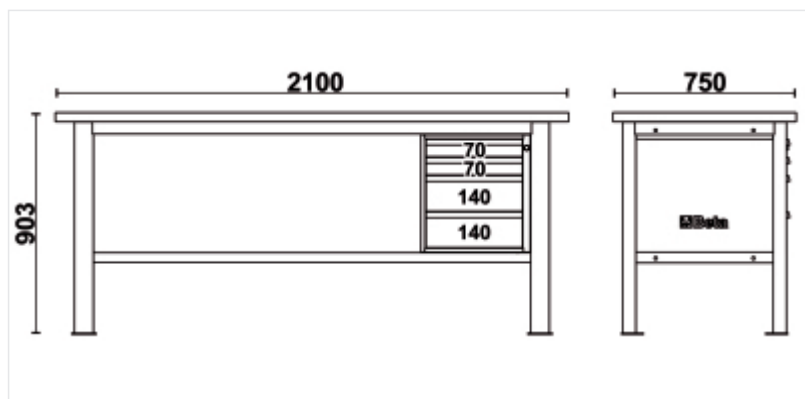

BETA C58BC-W2,1 4C

Bancada de trabalho, 2,1 m de comprimento, com plano de trabalho em madeira e 4 gavetas

Caraterísticas

O aliado perfeito para todos os profissionais exigentes.

ROBUSTEZ

A espessura da chapa e o tampo representam a qualidade Beta e garantem uma utilização duradoura da bancada de trabalho.

DESIGN INCONFUNDÍVEL

A cor cinza antracite da estrutura e os logótipos de contorno conferem a esta bancada um aspeto único e moderno.

ENCOMENDA

As gavetas Beta 367x588 mm são a escolha perfeita para manter as ferramentas seguras e arrumadas, uma vez que podem ser inseridos até 4 bandejas EVA maleáveis ou Tabuleiros termoformados em ABS em cada gaveta: 2 gavetas com altura de 70 mm

SEGURANÇA GARANTIDA

A fechadura central garante a proteção das ferramentas.

Dimensões

Referências

	Art.		Cor
058000632	C58BC-W2,1 4C/O		Laranja
058000637	C58BC-W2,1 4C/A		RAL 7016

Digitalize o código QR para aceder ao separador web