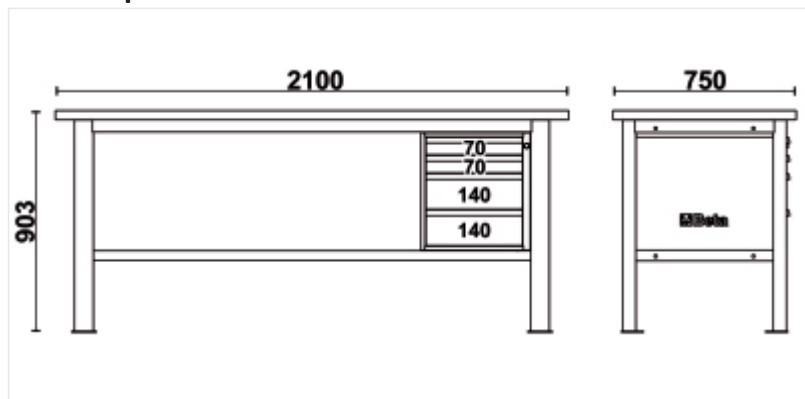

БЕТА C58BC-W2,1 4C Верстак длиной 2,1 м с деревянной столешницей, 4 выдвижными ящиками

Характеристики

Идеальный помощник для любого требовательного профессионала.

ПРОЧНОСТЬ

Толщина листового железа и столешницы - это качество Beta, гарантирующее долговечное использование верстака.

НЕПОВТОРИМЫЙ ДИЗАЙН

Антрацитово-серый цвет каркаса и контурные логотипы придают этому верстаку уникальный и современный вид.

ЗАКАЗАТЬ

Ящики Beta 367x588 мм - идеальный выбор для безопасного и аккуратного хранения инструментов, поскольку в каждый из них можно вставить до 4 мягких термоформованных лотков из EVA или термоформованных ложементов из АБС-пластика:

ГАРАНТИРОВАННАЯ БЕЗОПАСНОСТЬ

Центральный замок гарантирует защиту инструментов.

Размеры

ССЫЛКИ

	Art.		Цвет
058000632	C58BC-W2,1 4C/O		Апельсин
058000637	C58BC-W2,1 4C/A		RAL 7016

Отсканируйте QR-код, чтобы получить доступ к
Технические характеристики, носители и