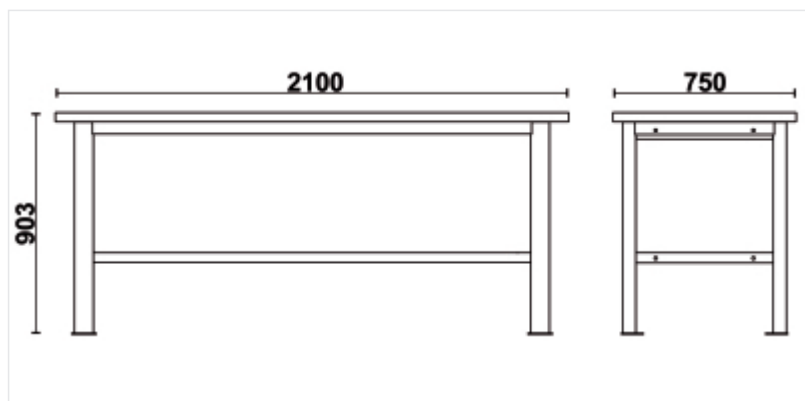

BETA C58BC-W2,1

Bancada simples com tampo de madeira, 2,1 m de comprimento

Recursos

Mentoù ar pladenn-labour (2 100 x 750 mm), he devder a 38 mm hag he c'hiz da zougen betek 800 kg a ra anezhi un ostilh peurvat evit al labourioù pounnerañ.

BARREGEZH BELEZAÑ UHEL

Gant ur c'hapasite karg statik betek 800 kg, e tiogel an daol-labour C58BC-W2.1 un dalvoudegezh sur evit ar c'hargoù pounner hag an implij stank.

STAGADUR ER PLOUD

Gallout a ra bezañ staget ouzh al leur evit gwarantiñ ur stabiled labour brasoc'h d'ar bank.

Dimensões

Referências

	Art.
058000621	C58BC-W2,1

Escaneie o código QR para acessar a aba web
Especificações, mídia e documentação em um clique.