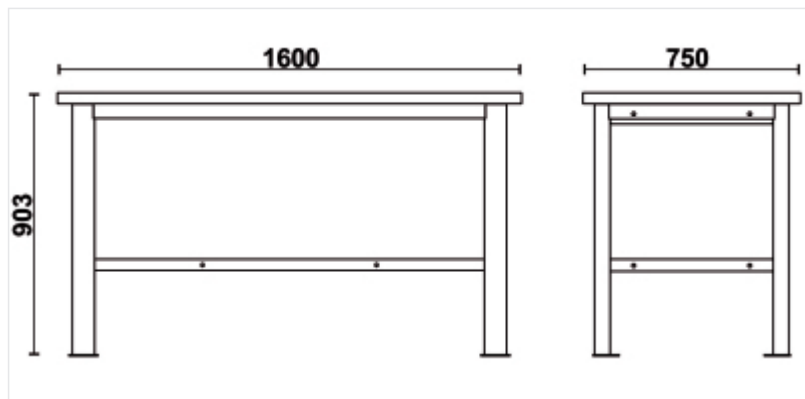

## **BETA C58BC-X1,6**

**Bancada simples com tampo em MDF revestido de aço inox, 1,6 m de comprimento**

## Dimensões

## Especificações

HED:	1600 mm
DONDER:	750 mm
HO MEURDEZ:	903 mm