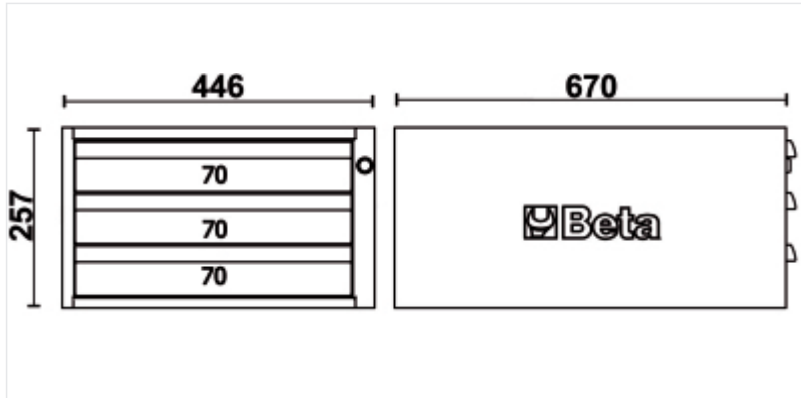

BETA C58CS 3C

Μονάδα τρόλεϊ, 257 mm ύψος,
με 3 συρτάρια, για πάγκους
εργασίας σύνθετου C58BC

Χαρακτηριστικά

Με συμπαγή και στιβαρή σχεδίαση, αυτό το τροχήλατο ντουλάπι ενσωματώνεται τέλεια στους πάγκους εργασίας σύνθετου C58BC.

Διαστάσεις

Αναφορές

	Art.		Χρώμα
058000673	C58CS/O 3C		Πορτοκαλί
058000676	C58CS/A 3C		RAL 7016

Σαρώστε τον κωδικό QR για πρόσβαση στην
Προδιαγραφές, μέσα και τεκμηρίωση με ένα κλικ.