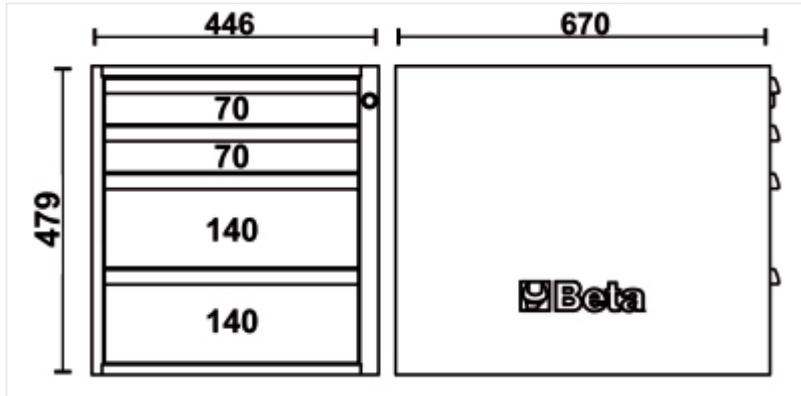

Afmetingen

Referenties

	Art.		Kleur
058000683	C58CSH/O 4C		Oranje
058000687	C58CSH/A 4C		RAL 7016

Scan de QR-code om toegang te krijgen tot het
Specificaties, media en documentatie in één klik.