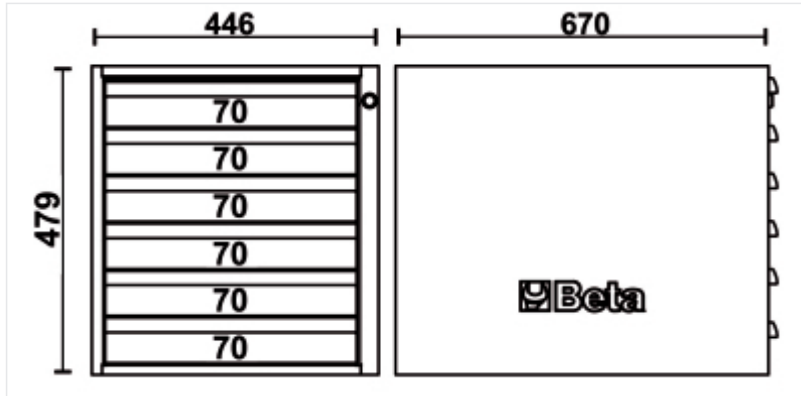

BETA C58CSH 6C

Ladeblok module, 479 mm hoog, met 6 laden, voor modulaire werkbanken C58BC

Kenmerken

Ladeblok voor modulaire werkbanken C58BC, waar functionaliteit en veiligheid samenkomen in een compact en robuust ontwerp.

Afmetingen

Referenties

	Art.		Kleur
058000685	C58CSH/O 6C		Oranje
058000689	C58CSH/A 6C		RAL 7016

Scan de QR-code om toegang te krijgen tot het
Specificaties, media en documentatie in één klik.