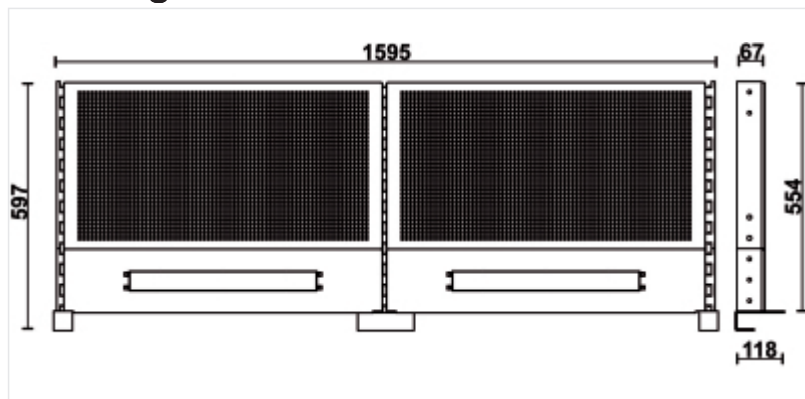

**BETA C58K/2PF-1,6M**  
Set van 2 geperforeerde gereedschapspanelen met frames, voor modulaire

## Afmetingen