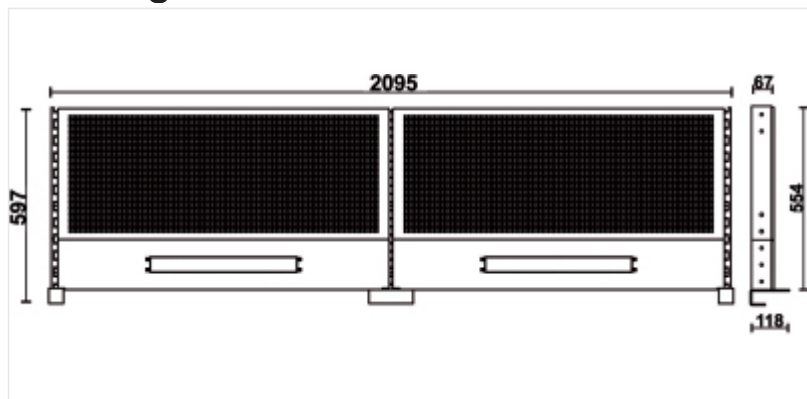

BETA C58K/2PF-2,1M
Set van 2 geperforeerde gereedschapspanelen met frames, voor modulaire

Kenmerken

Onmisbaar om uw Beta werkbank te vervolledigen.

BESTELLEN

Wand uitgerust om alle gereedschap bij de hand te houden.

EFFICIËNTIE

Elk gereedschappen netjes opgeborgen voor maximale werkefficiëntie.

Afmetingen

Referenties

	Art.
058000812	C58K/2PF-2,1M

Scan de QR-code om toegang te krijgen tot het
Specificaties, media en documentatie in één klik.