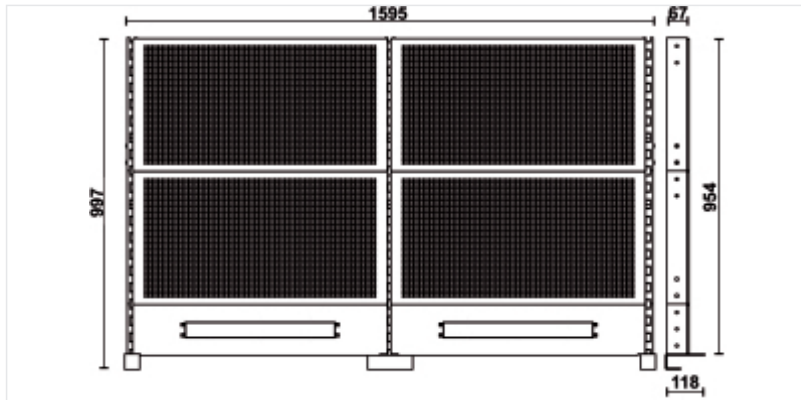

BETA C58K/4PF-1,6M
Set van 4 geperforeerde gereedschapspanelen met frames, voor modulaire

Kenmerken

Onmisbaar om uw Beta werkbank te vervolledigen.

BESTELLEN

Wand uitgerust om alle gereedschap bij de hand te houden.

EFFICIËNTIE

Elk gereedschappen netjes opgeborgen voor maximale werkefficiëntie.

Afmetingen

Referenties

	Art.
058000804	C58K/4PF-1,6M

Scan de QR-code om toegang te krijgen tot het
Specificaties, media en documentatie in één klik.