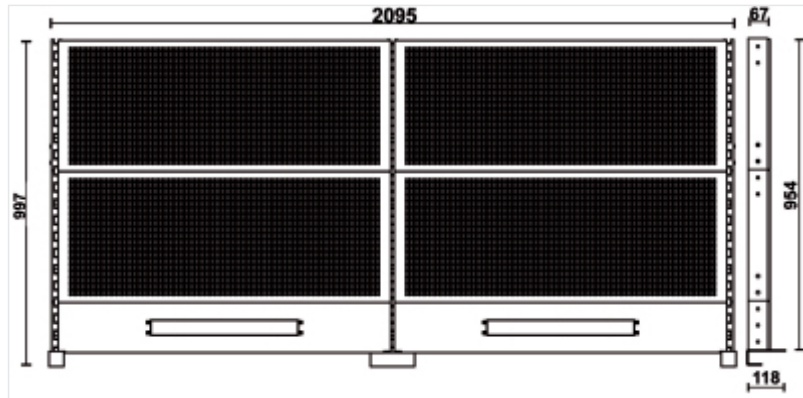

BETA C58K/4PF-2,1M
Set van 4 geperforeerde gereedschapspanelen met frames, voor modulaire

Kenmerken

Onmisbaar om uw Beta werkbank te vervolledigen.

BESTELLEN

Wand uitgerust om alle gereedschap bij de hand te houden.

EFFICIËNTIE

Elk gereedschappen netjes opgeborgen voor maximale werkefficiëntie.

Afmetingen

Referenties

| | Art. |
|-----------|---------------|
| 058000814 | C58K/4PF-2,1M |

Scan de QR-code om toegang te krijgen tot het
Specificaties, media en documentatie in één klik.