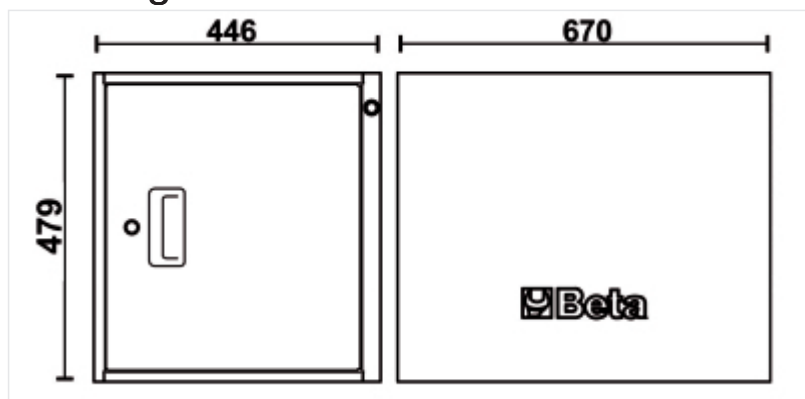

BETA C58MA

Kast module, totaal 479 mm hoog, met deur,
voor modulaire werkbanken C58BC

Kenmerken

De perfecte oplossing voor wie op zoek is naar veiligheid, organisatie en veelzijdigheid in één product.

PERFECTE COMPATIBILITEIT

Afmetingen

Referenties

	Art.		Kleur
058000680	C58MA/O		Oranje
058000681	C58MA/A		RAL 7016

Scan de QR-code om toegang te krijgen tot het
Specificaties, media en documentatie in één klik.