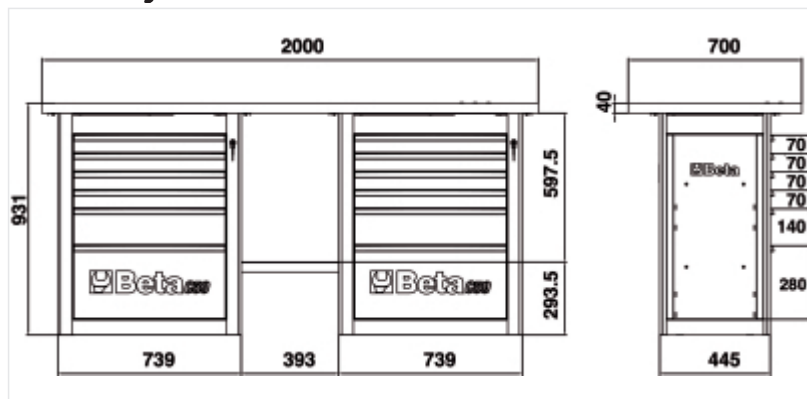

BETA C59B Pracovní stůl „Endurance“ s 2 kabinami na kolečkách se šesti zásuvkami

Funkce

Profesionální pracovní stůl, ideální řešení pro přehledné pracoviště.

KAPACITA

12 prostorných zásuvek o rozměrech 588x367 mm. Možnost vložení až 4 měkkých pěnových podest nebo tvrdých tepelně tvarovaných zásobníků z ABS do každé zásuvky.

ROBUSTNESS

Konstrukce je schopna odolat velkému hmotnostnímu zatížení, aniž by se deformovala.

NEZAMĚNITELNÝ DESIGN

Díky jedinečnému designu lze vytvořit moderní pracovní prostředí.

Rozměry

Výsledky

	Art.		Barva
059000012	C59B-O		RAL 2011 - 7016
059000032	C59B-A		RAL 7016