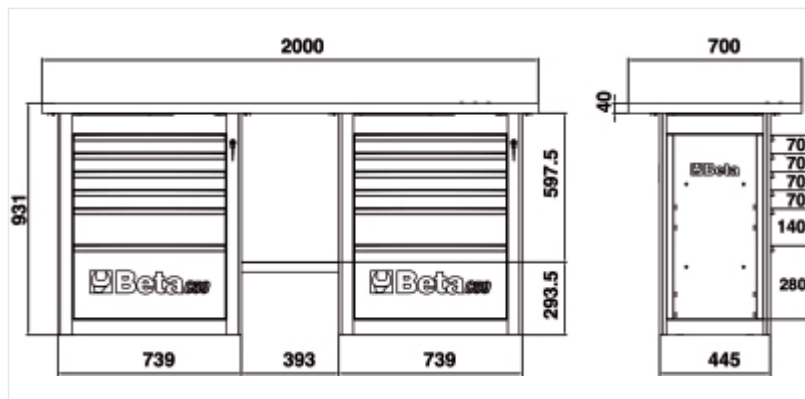

## **BETA C59B** Établi "Endurance" avec 2 servantes à six tiroirs

#### **CAPACITÉ**

12 tiroirs spacieux mesurant 588x367 mm. Possibilité d'insérer jusqu'à 4 plateaux thermoformés souples en EVA ou rigides en ABS dans chaque tiroir.

## Dimensions