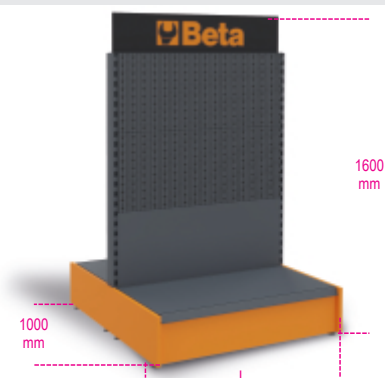

1000x1120x1600 mm

	Art.	
064000051	C64G/1	1 m
064000052	C64G/2	2 m

**Scannez le code QR pour accéder à l'onglet Web**  
Spécifications, médias et documentation en un clic.