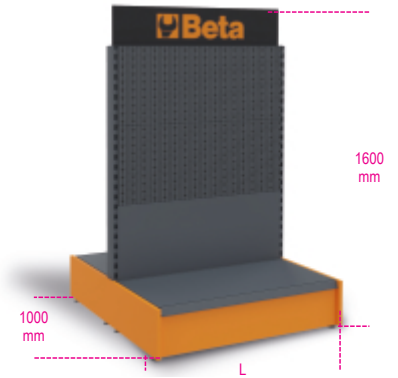

C64G

Εκθετήριο "gondola" για ρούχα και υποδήματα, άδειο

1000x1120x1600 mm

	Art.	
064000051	C64G/1	1 m
064000052	C64G/2	2 m

Σαρώστε τον κωδικό QR για πρόσβαση στην
Προδιαγραφές, μέσα και τεκμηρίωση με ένα κλικ.