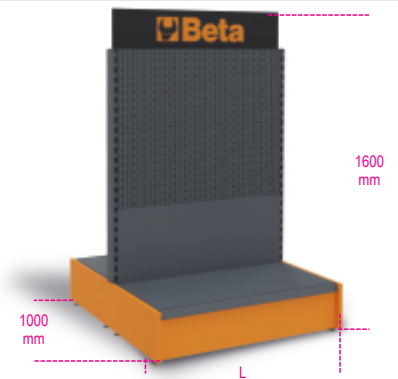

C64G

Gondola display voor kleding en schoenen, leeg

1000x1120x1600 mm

	Art.	
064000051	C64G/1	1 m
064000052	C64G/2	2 m

Scan de QR-code om toegang te krijgen tot het
Specificaties, media en documentatie in één klik.