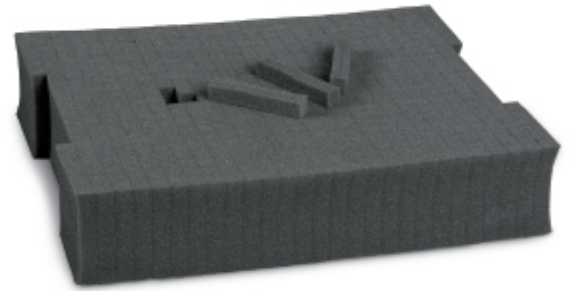

C99M

Inserto soft precubettato per valigette COMBO C99V1, C99V2 e C99V3/2C

Facile da sagomare per creare alloggiamenti sicuri e su misura per qualsiasi tipo di utensile da contenere.

 **Beta**
COMBO