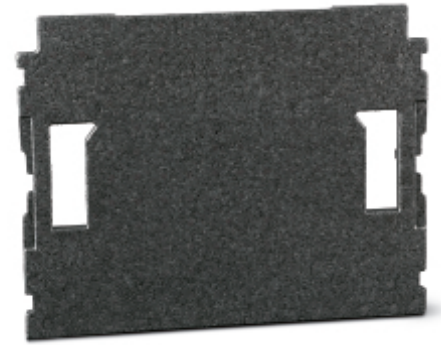

C99PC**Revêtement interne pour couvercle coffrets C99V1 et C99V3/2C**

Indispensable en association avec les plateaux thermoformés pour éviter que le contenu ne sorte des compartiments ou se mélange pendant le transport.

	art.	mm
099000491	C99PC	400x320x20 mm

 **Beta**
COMBO