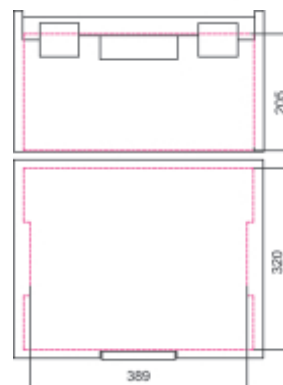

C99V2

COMBO ABS szerszámdoboz, üres

A szerszámdobozok egyszerűen összekapcsolhatók egy kattintással, a praktikus oldalsó bepattintós mechanizmus segítségével. A szerszámdobozok tetszőlegesen variálhatók a felhasználó igénye szerint.

- Külső méretek: 445x358x254 mm
- Max. belső teherbírás: 25 kg
- Súly: 2,8 kg

A Beta Combo C99 rendszere kompatibilis az L-BOXX szabvánnyal a Sortimo®-tól.

Beta
COMBO

		art.
	099000350	C99V2