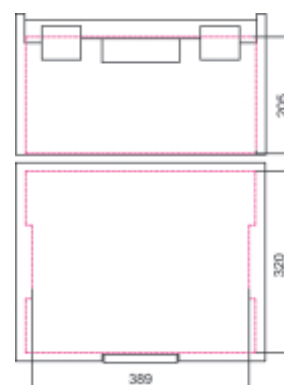

C99V2

Valigetta portautensili COMBO in ABS, vuota

Le valigette porta attrezzi possono essere facilmente unite tra di loro con un semplice clic, grazie alle pratiche chiusure laterali a scatto. Le valigette portautensili possono essere combinate come vuoi, a seconda delle tue esigenze.

Caratteristiche principali:

- Dimensioni esterne 445x358x254 mm
- Capacità di carico max. interna 25 Kg
- Peso 2,8 Kg

Il sistema Beta Combo C99V2 è compatibile con lo standard L-BOXX di Sortimo®

		art.
	099000350	C99V2