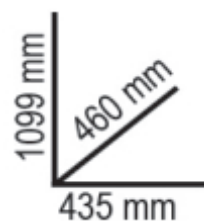

- Estructura en chapa pintada: máxima estabilidad y solidez
- Mango ergonómico
- Tablero de apoyo superior en 2 niveles
- Cajón extraíble para mini-teclado
- 1 estante con posición ajustable, 1 estante fijo y puerta de cierre
- 4 útiles enrolladores laterales de plástico
- 2 prácticos contenedores laterales
- 2 ruedas traseras fijas Ø 160 mm
- 2 ruedas delanteras giratorias Ø 100 mm (una con freno)
- Peso: 36,5 kg