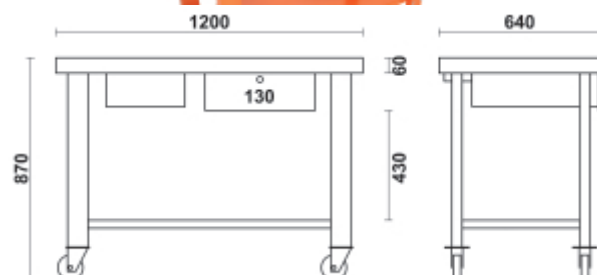

**CB52**
**Verrijdbare werkbank voor versnellingsbak en aandrijving voorzien van vloeistof opvangbak**

Het aflopende topblad voorzien van afvoergaten maken het opvangen van de vloeistof mogelijk in de opvangbak

 60 kg

Voorzien van:

- 4 zwenkwielen, waarvan 2 met rem
- Gereedschaps lade
- Uitneembare opvangbak; capaciteit: 7 l
- 2 legplanken

Afmetingen: 1200x640x870 mm

Gewicht: 60 kg

		art.
	052000201	CB52-O