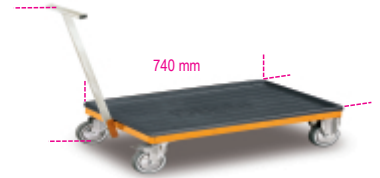

CD23S

Transportwagen Caddy

Haupteigenschaften:

- Mit ABS bezogene Arbeitsplatte, auf die die Werkzeugkästen C22S, C23S, C23SC und C23ST aufgesetzt werden können
- Die Deichsel kann abmontiert und unter dem Wagen gelagert werden.
- Vier Räder Ø 100 mm:
  2 starre und 2 lenkbare (davon 1 gebremst).
- Maximale Tragfähigkeit: 250 kg.

14 kg

		art.
	023000610	CD23S