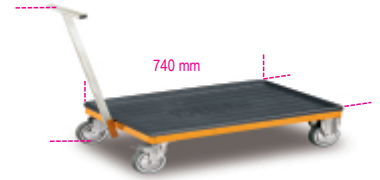

## Caddy trolley

Κύρια χαρακτηριστικά:

- Επιφάνεια εργασίας καλυμμένη από πλαστικό σχεδιασμένη να προσαρμόζεται στις εργαλειοθήκες RSC22, RSC23, RSC23C, RSC23T
- Αποσπώμενη λαβή, μπορεί να αποθηκευτεί κάτω από το πλαίσιο.
- Τέσσερις ρόδες  $\varnothing$  125 mm: 2 σταθερές και 2 περιστρεφόμενες (μία με φρένο).
- Μέγιστη ικανότητα φορτίου: 250 kg.

 14 kg

		art.
	023000610	CD23S