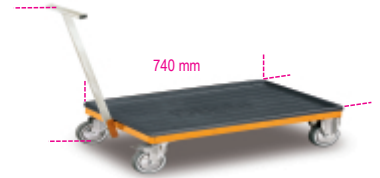

**CD23S****Caddy szállítókosci**

Fő jellemzők:

- ABS-sel bevont munkalap, melyre a C22S, C23S, C23SC vagy C23ST modell ráhelyezhető.
- A kocsirúd leszerelhető és a kocsi alatt tárolható.
- Négy Ø 100 mm kerék: 2 rögzített és 2 forgókerék (egy kerék fékezhető).
- Maximális teherbírás: 250 kg.

 14 kg

		art.
	<b>023000610</b>	CD23S