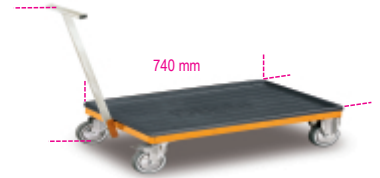

CD23S

Onderstel Caddy

Belangrijkste kenmerken:

- Werkblad met ABS-coating ontworpen voor gereedschapskisten C22S, C23S, C23SC, C23ST
- Afneembare handgreep, kan onder het chassis worden opgeborgen.
- Vier wielen, Ø 100 mm: 2 vaste en 2 sturende (één met rem).
- Maximaal draagvermogen: 250 kg.

 14 kg

		art.
	023000610	CD23S