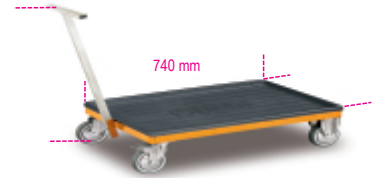

CD23S

Trolley Caddy

Características principais:

- Plano de trabalho em ABS compatível com os modelos C22S, C23S, C23SC, C23ST.
- A pega amovível pode ser guardada debaixo do chassis.
- 4 rodízios de Ø 125 mm:
2 fixos e 2 giratórios (um com travão).
- Carga máxima: 250 kg.

 14 kg

		art.
	023000610	CD23S