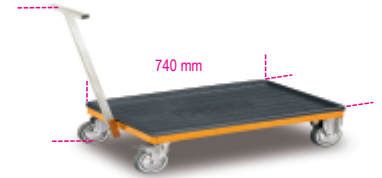

## Инструментальная тележка

Основные характеристики:

- Рабочая поверхность из АБС-пластика под инструментальные ящики RSC22, RSC23, RSC23С, RSC23Т
- Съёмная рукоятка, можно хранить под шасси.
- Четыре колеса, Ø 100 мм: 2 фиксированных и 2 поворотных (одно с тормозом).
- Максимальная допустимая нагрузка: 250 кг.

 14 kg

		art.
	023000610	CD23S