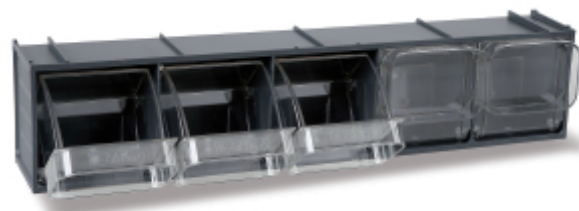

CPMB/5C

Munkapad alkatrésztartó 5 fiókkal

- Külső PP keret
- PET alkatrésztartó fiókok
- Rakatolható

Fiókok leírása:

- Belső fiók méret: 90x86x62h mm
- Kemény, nehezen törhető
- Az üveghatás átláthatósága az idők során nem változik
- Karcálló
- Olajnak, savaknak és agresszív vegyi anyagoknak ellenálló
- Élelmiszeripari termékekkel is használható

1,5 kg

600x133x132 mm

		art.
	088880445	CPMB/5C