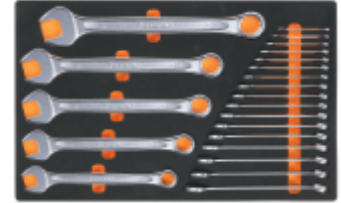

M01 Placa de EVA com chaves combinadas

 4,5 kg

22

		art.
	024500001	M01
	024510010	MV10

n. 22 42: chave combinada 6 - 7 - 8 - 9 - 10 - 11 - 12 - 13 - 14 - 15 - 16 - 17 - 18 - 19 - 20 - 21 - 22 - 24 - 27 - 30 - 32 - 36 mm