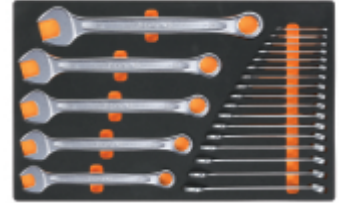

M01

Plateau thermoformé souple avec clés mixtes

 4,5 kg

22

	art.	
024500001	M01	
024510010	MV10	Plateau thermoformé souple M10, vide

n. 22 **42:** clés mixtes 6 - 7 - 8 - 9 - 10 - 11 - 12 - 13 - 14 - 15 - 16 - 17 - 18 - 19 - 20 - 21 - 22 - 24 - 27 - 30 - 32 - 36 mm