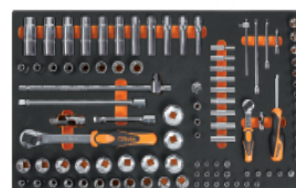

M100
14" 12"
 6,7 Kg

98

		art.
	024500100	M100
	024510100	MV100

- n. 1 **895/1**: chave de caixa porta-pontas com encaixe quadra fêmea
- n. 1 **895/3**: chave de caixa porta-pontas com encaixe quadra fêmea
- n. 1 **895/6**: chave de caixa porta-pontas com encaixe quadra fêmea
- n. 13 **900**: chaves de caixa sextavadas, quadra de 1/4" ○ 4 - 4,5 - 5 - 5,5 - 6 - 7 - 8 - 9 - 10 - 11 - 12 - 13 - 14 mm
- n. 9 **900L**: chaves de caixa série longa, boca sextavadas ○ 5 - 6 - 7 - 8 - 9 - 10 - 11 - 12 - 13 mm
- n. 5 **900ME**: chaves de caixa com ponta sextavadas, quadra de 1/4" ○ 3-4-5-6-7 mm
- n. 4 **900LP**: chaves de caixa com ponta de perfil de fenda ● 0,8x4 - 1x5,5 - 1,2x6,5 - 1,2x8 mm
- n. 4 **900PH**: chaves de caixa com ponta de perfil Phillips® ⊕ PH1-PH2-PH3-PH4
- n. 7 **900TX**: chaves de caixa com ponta macho de perfil Torx® ⊙ T10 - T15 - T20 - T25 - T27 - T30 - T40
- n. 1 **900/20**: extensão, quadra 1/4" 50 mm
- n. 1 **900/20L**: extensão, quadra 1/4" 100 mm
- n. 1 **900/21**: extensão, quadra 1/4" 150 mm
- n. 1 **900/25**: cardan com quadras macho e fêmea de 1/4"
- n. 1 **900BG/30**: extensão com punho, quadra macho de 1/4"
- n. 1 **900/42**: cabo T corrediço, quadra de 1/4"
- n. 1 **900/55**: roquete reversível, quadra de 1/4" ⊕
- n. 21 **920A**: chaves de caixa sextavadas, quadra de 1/2" ○ 8-10-11-12-13-14-15-16-17-18-19-20-21-22-23-24-26-27-28-30-32 mm
- n. 1 **920/15**: redução quadra fêmea de 1/2" para quadra macho de 3/8"
- n. 1 **920/25**: cardan com quadras macho e fêmea de 1/2"
- n. 1 **920AN/125**: extensões com quadras macho e fêmea - 1/2" 125 mm
- n. 1 **920AN/250**: extensões com quadras macho e fêmea - 1/2" 250 mm
- n. 1 **920/42**: cabo T corrediço, quadra de 1/2"
- n. 1 **920/55**: roquete reversível, quadra de 1/2" ⊕
- n. 8 **920FTX**: chaves de caixa com quadra fêmea de 1/2", para parafusos com perfil Torx® ⊙ 10 - 12 - 14 - 16 - 18 - 20 - 22 - 24 mm
- n. 11 **920AL**: chaves de caixa série longa, boca hexagonal ○ 10 - 12 - 13 - 14 - 15 - 16 - 17 - 18 - 19 - 21 - 22