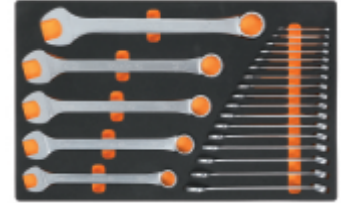

M10 **Plateau thermoformé souple M10, vide**

 4,5 kg

	art.	
024510010	MV10	Plateau thermoformé souple M10, vide

n. 22 **42:** clés mixtes 6-7-8-9-10-11-12-13-14-15-16-17-18-19-20-21-22-24-27-30-32-36 mm