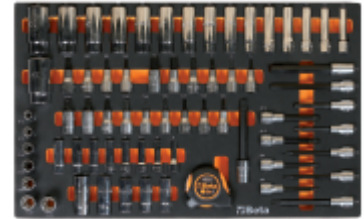

**M125**
**Schaumeinsatz mit Werkzeugsortiment**
**38" 12"**
 7,9 kg

		art.
	<b>024500872</b>	M125
	<b>024510872</b>	MV125

- n. 13 **910AL**: Sechskant-Steckschlüssel, lange Ausführung ○ 8 - 9 - 10 - 11 - 12 - 13 - 14 - 15 - 16 - 17 - 19 - 21 - 22 mm
- n. 10 **920PE**: Farbige Sechskant-Schraubeinsätze 1/2" ○ 5-6 -6L-7-8-8L-10-10L-12-12L mm
- n. 7 **920FTX**: Steckschlüssel mit Innenvierkantantrieb 1/2", für Torx®-Schrauben ○ E12 - E14 - E16 - E18 - E20 - E22 - E24
- n. 13 **920TX**: Steckschlüssel mit Innenvierkantantrieb 1/2", für Torx®-Schrauben ○ T20 - T25 - T27 - T30 - T30L - T40 - T40L - T45 - T50 - T50L - T55 - T60 - T60L
- n. 8 **920XZN**: Steckschlüssel für Vielzahnschrauben (XZN®) ○ 5 - 6 - 6L - 8 - 8L - 10 - 10L - 12L mm
- n. 16 **920AL**: Sechskant-Steckschlüssel, lange Ausführung ○ 10 - 12 - 13 - 14 - 15 - 16 - 17 - 18 - 19 - 21 - 22 - 23 - 24 - 27 - 30 - 32 mm
- n. 1 **1692/5**: Rollbandmaß 5 m