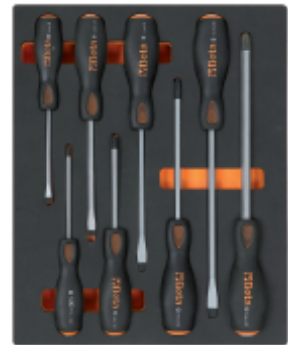

M162

Placa de EVA com chaves de fenda com cabeças de aço

1,4 kg

8

		art.
	024500162	M162
	024510162	MV162

- n. 4 **1241:** ● 5,5x100 - 6,5x125 - 8x150 - 10x200 mm
- n. 4 **1242:** ⊕ PH1x100 - PH2x100 - PH3x150 - PH4x200 mm