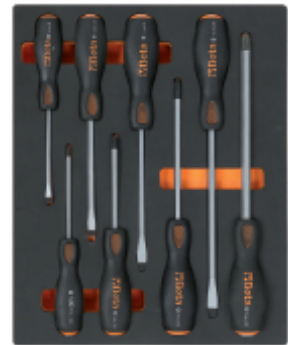

M162

Schaumstoffeinsatz aus EVA mit Schraubendrehern mit Stahlkopf

 1,4 kg

8

		art.
	024500162	M162
	024510162	MV162

- n. 4 **1241:** ● 5,5x100 - 6,5x125 - 8x150 - 10x200 mm
- n. 4 **1242:** ⚙ PH1x100 - PH2x100 - PH3x150 - PH4x200 mm