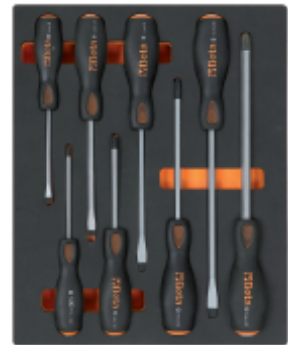

M162

Plateau mousse compacte avec tournevis à zone de frappe

1,4 kg

8

		art.
	024500162	M162
	024510162	MV162

- n. 4 **1241:** ● 5,5x100 - 6,5x125 - 8x150 - 10x200 mm
- n. 4 **1242:** ⊕ PH1x100 - PH2x100 - PH3x150 - PH4x200 mm