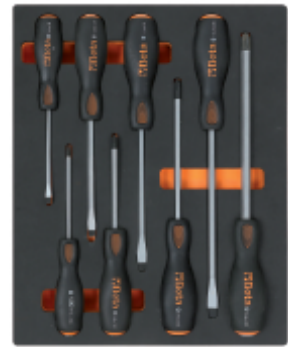

M162

Μαλακός δίσκος από EVA με κατσαβίδια με ασάλινη κεφαλή

1,4 kg

8

		art.
	024500162	M162
	024510162	MV162

- n. 4 **1241:** ● 5,5x100 - 6,5x125 - 8x150 - 10x200 mm
- n. 4 **1242:** ⊕ PH1x100 - PH2x100 - PH3x150 - PH4x200 mm