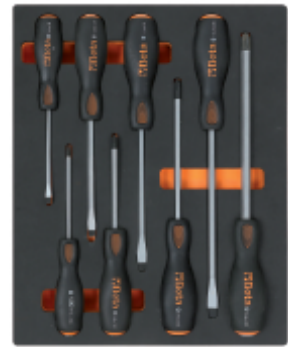

M162

Módulo soft com chaves de parafusos com ponta de aço

1,4 kg

8

		art.
	024500162	M162
	024510162	MV162

- n. 4 **1241:** ● 5,5x100 - 6,5x125 - 8x150 - 10x200 mm
- n. 4 **1242:** ⊕ PH1x100 - PH2x100 - PH3x150 - PH4x200 mm