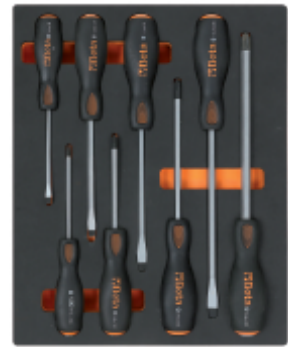

M162**Ложемент из пеноматериала ЭВА с отвертками со стальными вставками в рукоятке**

1,4 kg

8

		art.
	024500162	M162
	024510162	MV162

- n. 4 **1241:** ● 5,5x100 - 6,5x125 - 8x150 - 10x200 mm
n. 4 **1242:** ⊕ PH1x100 - PH2x100 - PH3x150 - PH4x200 mm