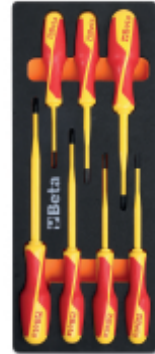

M222**Vassoio morbido in EVA con utensili isolati 1000V per elettrotecnica**

i 540 g

		art.
	024500222	M222
	024510222	MV222

- n. 1 **1272MQ**: giravite Phillips® 1000V ⚡ PH0x60 mm
- n. 2 **1272MQF**: ⚡ PH1x80 - PH2x100 mm
- n. 4 **1274MQF**: ⚡ 3,5x100 - 4,5x100 - 5,5x125 - 6,5x150 mm