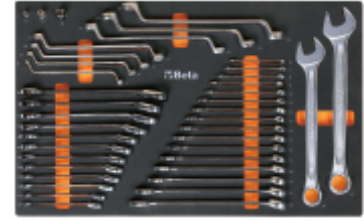

□ 5,1 kg

Art	Art	
024500025	M25	
024510873	MV25	Termoformado suave M25 vacío

- n. 18 **42:** llaves combinadas 6 - 7 - 8 - 9 - 10 - 11 - 12 - 13 - 14 - 15 - 16 - 17 - 18 - 19 - 21 - 22 - 24 - 27 mm
- n. 7 **90:** Llave de estrella acodada de dos bocas, cromada 6x7 - 8x9 - 10x11 - 12x13 - 14x15 - 16x17 - 18x19 mm
- n. 1 **123Q1/4:** Adaptador de desenganche rápido de 1/4" para llaves de carraca 10 mm
- n. 1 **123Q3/8:** Adaptador de desenganche rápido de 3/8" para llaves de carraca 13 mm
- n. 1 **123Q1/2:** Adaptador de desenganche rápido de 1/2" para llaves de carraca 19 mm
- n. 12 **142:** Llave combinada con carraca reversible 8 - 9 - 10 - 11 - 12 - 13 - 14 - 15 - 16 - 17 - 18 - 19 mm