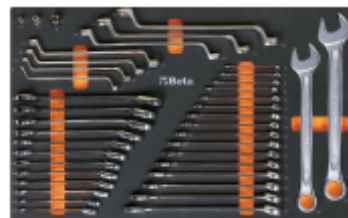

M25
Termoformado suave con surtido de herramientas
 5,1 kg

		art.
	024500025	M25
	024510873	MV25

- n. 18 **42:** llaves combinadas 6 - 7 - 8 - 9 - 10 - 11 - 12 - 13 - 14 - 15 - 16 - 17 - 18 - 19 - 21 - 22 - 24 - 27 mm
- n. 7 **90:** llaves de estrella acodadas de dos bocas 6x7 - 8x9 - 10x11 - 12x13 - 14x15 - 16x17 - 18x19 mm
- n. 1 **123Q1/4:** adaptador de desenganche rápido 1/4" para llaves de carraca 10 mm
- n. 1 **123Q3/8:** adaptador de desenganche rápido 3/8" para llaves de carraca 13 mm
- n. 1 **123Q1/2:** adaptador de desenganche rápido 1/2" para llaves de carraca 19 mm
- n. 12 **142:** llaves combinadas con carraca reversible 8 - 9 - 10 - 11 - 12 - 13 - 14 - 15 - 16 - 17 - 18 - 19 mm