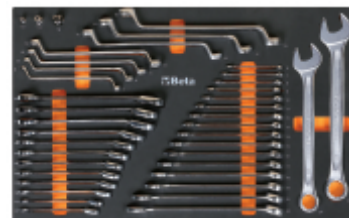

M25
Plateau thermoformé souple avec composition d'outils
 5,1 kg

		art.
	024500025	M25
	024510873	MV25

- n. 18 **42:** clés mixtes 6 - 7 - 8 - 9 - 10 - 11 - 12 - 13 - 14 - 15 - 16 - 17 - 18 - 19 - 21 - 22 - 24 - 27 mm
- n. 7 **90:** clés polygonales contre - coudées 6x7 - 8x9 - 10x11 - 12x13 - 14x15 - 16x17 - 18x19 mm
- n. 1 **123Q1/4:** Adaptateur pour douilles 1/4" à déverrouillage rapide, pour clés à cliquet 10 mm
- n. 1 **123Q3/8:** Adaptateur pour douilles 3/8" à déverrouillage rapide, pour clés à cliquet 13 mm
- n. 1 **123Q1/2:** Adaptateur pour douilles 1/2" à déverrouillage rapide, pour clés à cliquet 19 mm
- n. 12 **142:** clé mixte à cliquet réversible 8 - 9 - 10 - 11 - 12 - 13 - 14 - 15 - 16 - 17 - 18 - 19 mm