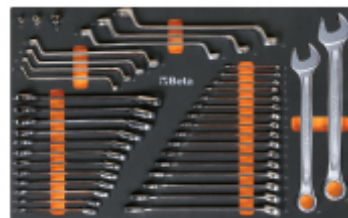

M25
modulo morbido chiavi combinate, chiavi combinate a cricchetto con adattatori e chiavi doppie curve
 5,1 kg

		art.
	024500025	M25
	024510873	MV25

- n. 18 **42:** chiavi combinate 6-7-8-9-10-11-12-13-14-15-16-17-18-19-21-22-24-27 mm
- n. 7 **90:** chiavi poligonali curve 6x7-8x9-10x11-12x13-14x15-16x17-18x19 mm
- n. 1 **123Q1/4:** adattatore a sgancio rapido 1/4" per chiavi a cricchetto 10 mm
- n. 1 **123Q3/8:** adattatore a sgancio rapido 3/8" per chiavi a cricchetto 13 mm
- n. 1 **123Q1/2:** adattatore a sgancio rapido 1/2" per chiavi a cricchetto 19 mm
- n. 12 **142:** chiavi combinate a cricchetto reversibile 8-9-10-11-12-13-14-15-16-17-18-19 mm