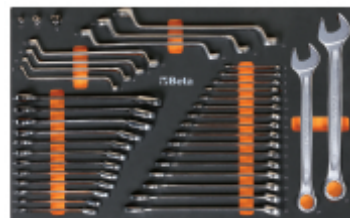

M25
подложка из мягкого пенопласта с набором инструментов
 5,1 kg

		art.
	024500025	M25
	024510873	MV25

- n. 18 **42:** комбинированный ключ 6 - 7 - 8 - 9 - 10 - 11 - 12 - 13 - 14 - 15 - 16 - 17 - 18 - 19 - 21 - 22 - 24 - 27 mm
- n. 7 **90:** гаечный ключ 6x7 - 8x9 - 10x11 - 12x13 - 14x15 - 16x17 - 18x19 mm
- n. 1 **123Q1/4:** переходник быстроразъемный 1/4" для ключей с трещоткой 10 мм
- n. 1 **123Q3/8:** переходник быстроразъемный 3/8" для ключей с трещоткой 13 мм
- n. 1 **123Q1/2:** переходник быстроразъемный 1/2" для ключей с трещоткой 19 мм
- n. 12 **142:** 8 - 9 - 10 - 11 - 12 - 13 - 14 - 15 - 16 - 17 - 18 - 19 mm