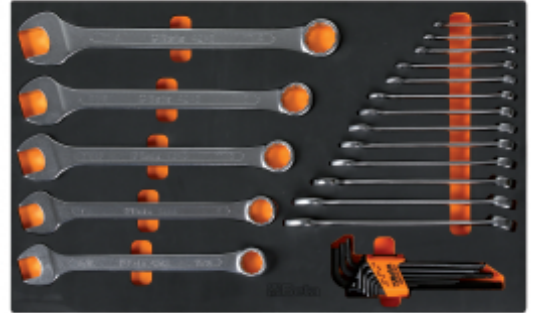

M31
Bandeja de espuma macia com jogo de ferramentas
 4,5 kg

		art.
	024500031	M31
	024510031	MV31

- n. 18 **42AS:** chave combinada 1/4 - 9/32 - 5/16 - 3/8 - 7/16 - 1/2 - 9/16 - 19/32 - 5/8 - 11/16 - 3/4 - 13/16 - 7/8 - 15/16 - 1 - 1.1/16 - 1.1/8 - 1.1/4
- n. 9 **96BP/AS-SC9:** \odot 1/16 - 3/32 - 1/8 - 5/32 - 3/16 - 7/32 - 1/4 - 5/16 - 3/8