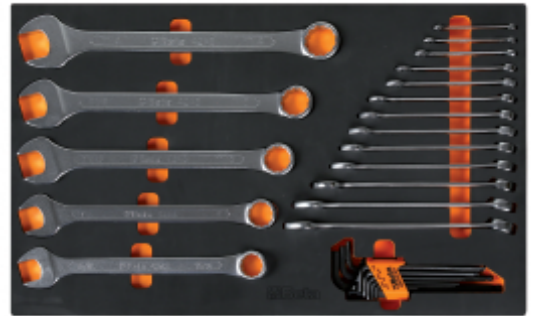

M31
Pěnová podesta se sadou nářadí
 4,5 kg

		art.
	024500031	M31
	024510031	MV31

- n. 18 **42AS:** kombinované klíče 1/4 - 9/32 - 5/16 - 3/8 - 7/16 - 1/2 - 9/16 - 19/32 - 5/8 - 11/16 - 3/4 - 13/16 - 7/8 - 15/16 - 1 - 1.1/16 - 1.1/8 - 1.1/4
- n. 9 **96BP/AS-SC9:** ○ 1/16 - 3/32 - 1/8 - 5/32 - 3/16 - 7/32 - 1/4 - 5/16 - 3/8