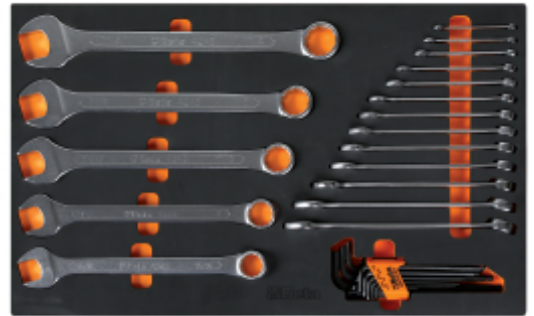

M31

Μαλακός δίσκος τακτοποίησης με συλλογή εργαλείων

4,5 kg

		art.
	024500031	M31
	024510031	MV31

n. 18 **42AS**: κλειδιά γερμανοπολύγωνα 1/4 - 9/32 - 5/16 - 3/8 - 7/16 - 1/2 - 9/16 - 19/32 - 5/8 - 11/16 - 3/4 - 13/16 - 7/8 - 15/16 - 1 - 1.1/16 - 1.1/8 - 1.1/4

n. 9 **96BP/AS-SC9**: ○ 1/16 - 3/32 - 1/8 - 5/32 - 3/16 - 7/32 - 1/4 - 5/16 - 3/8