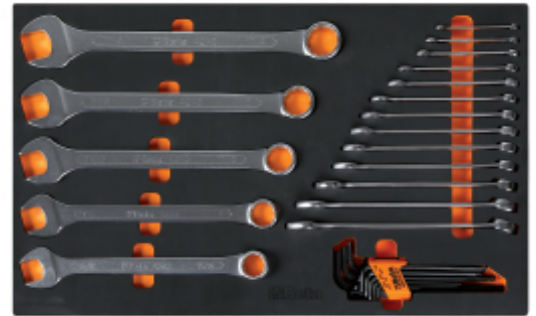

**M31**
**Vassoio morbido in EVA chiavi combinate e chiavi maschio esagonali piegate in pollici**
 4,5 kg

		art.
	<b>024500031</b>	M31
	<b>024510031</b>	MV31

- n. 18 **42AS:** chiavi combinate 1/4 - 9/32 - 5/16 - 3/8 - 7/16 - 1/2 - 9/16 - 19/32 - 5/8 - 11/16 - 3/4 - 13/16 - 7/8 - 15/16 - 1 - 1.1/16 - 1.1/8 - 1.1/4
- n. 9 **96BP/AS-SC9:** ○ 1/16 - 3/32 - 1/8 - 5/32 - 3/16 - 7/32 - 1/4 - 5/16 - 3/8